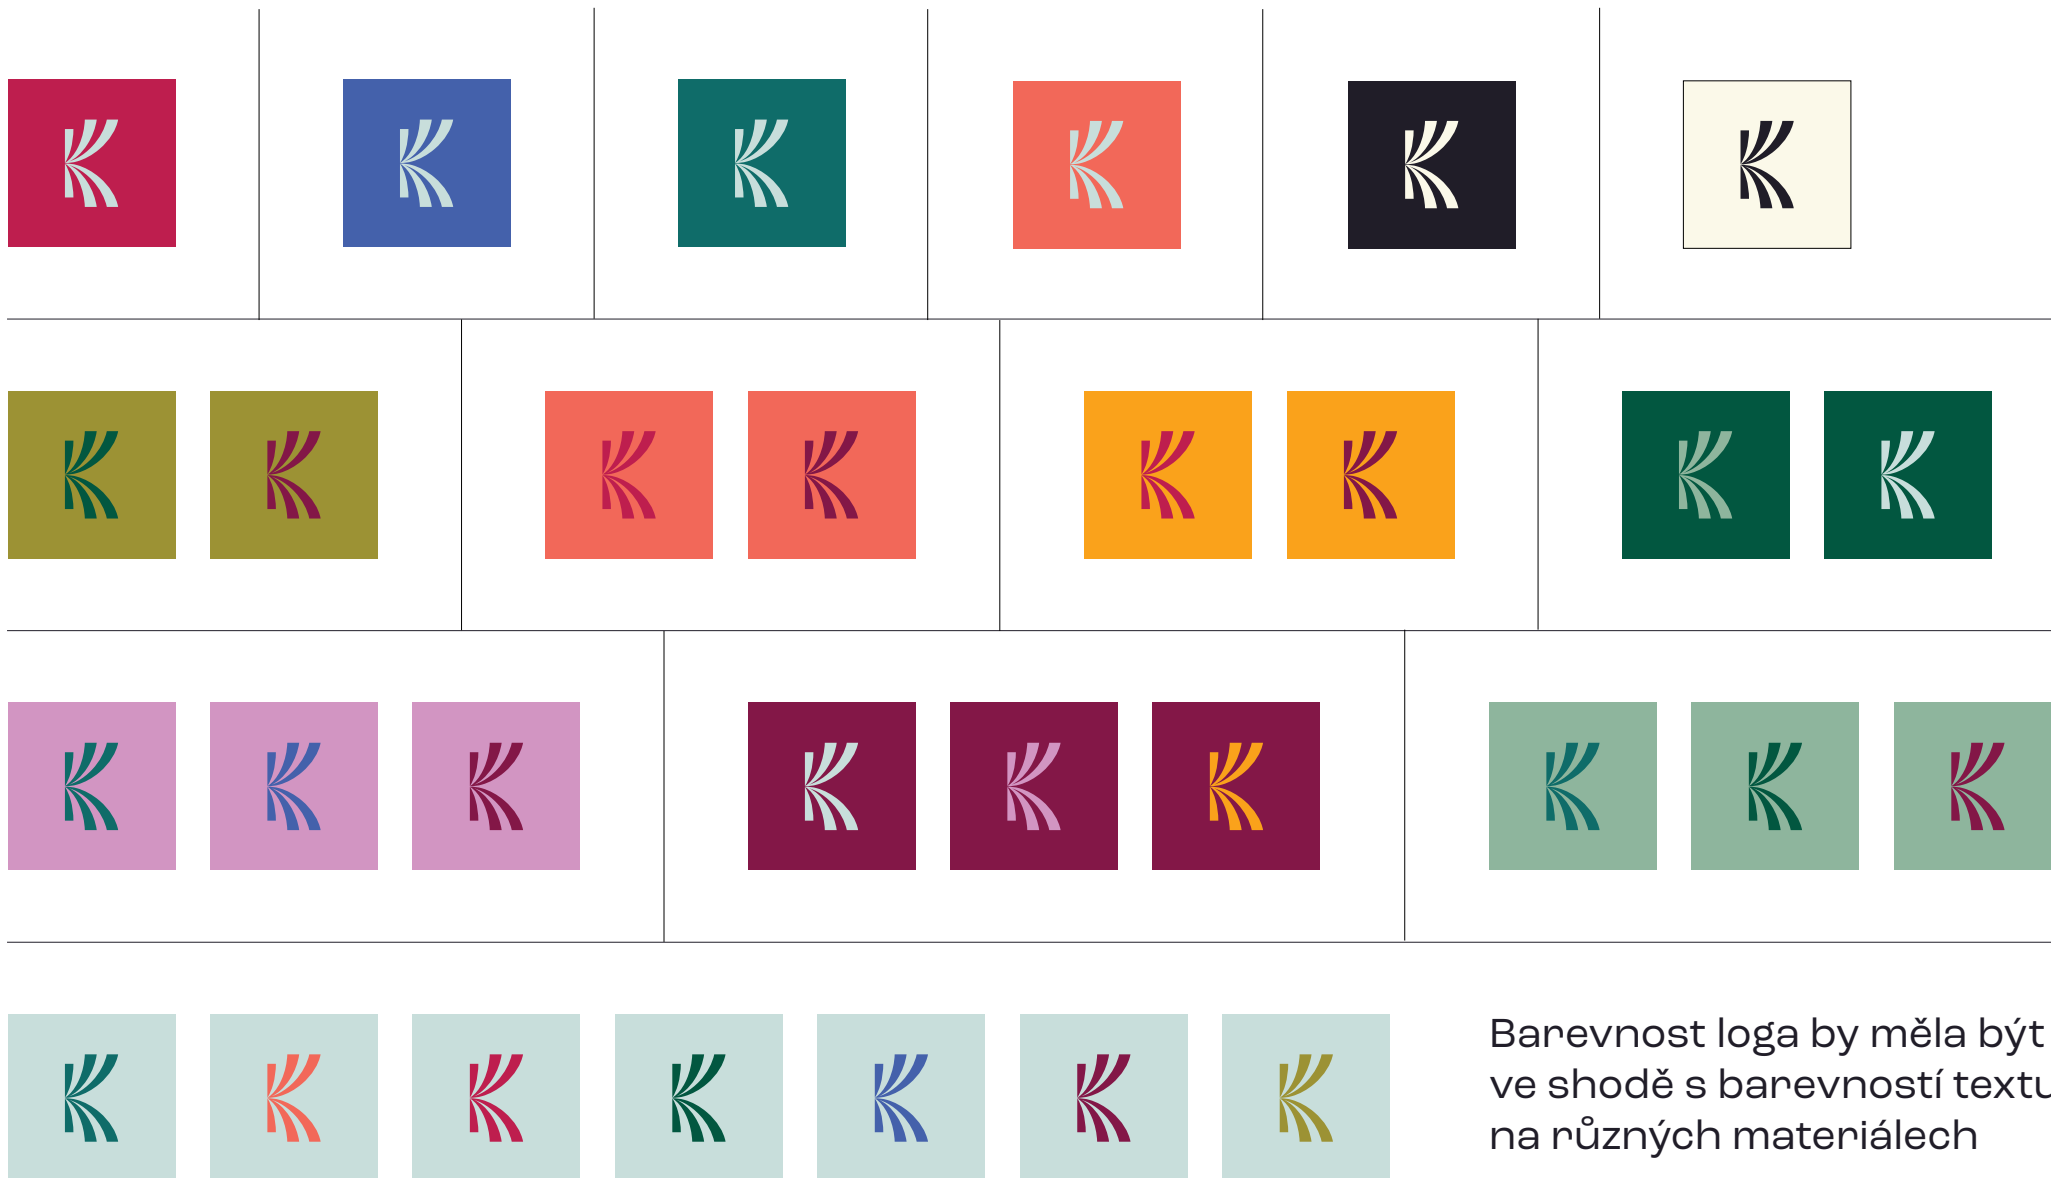

Městská
knihovna
Beroun

The image shows a partial view of a logo consisting of several dark blue, curved, overlapping shapes that fan out from a point at the top left. A red crosshair is overlaid on the bottom-left corner of the logo area, with the text 'Městská knihovna Beroun' positioned within the bottom-left quadrant of the crosshair.

Otevřete
novou
kapitolu

The image shows a partial view of a logo consisting of several dark blue, curved, overlapping shapes that fan out from a point at the top left. A red crosshair is overlaid on the top-left corner of the logo area, with the text 'Otevřete novou kapitolu' positioned within the top-left quadrant of the crosshair.

Zakázané variantypoužití loga

Pozadí + text/logo

Barva+Offwhite

Pozadí + text/logo

Barva+Black

Pozadí + Logo a text - povolené varianty podkladové barvy a barvy loga

Offwhite

Barevnost loga by měla být ve shodě
s barevností textu na různých materiálech

Pozadí + Logo a text - povolené varianty podkladové barvy a barvy loga a textu

Black

Pozadí + Logo a text - povolené varianty podkladové barvy, barvy loga a text

Barvy

Barevnost loga by měla být ve shodě s barevností textu na různých materiálech